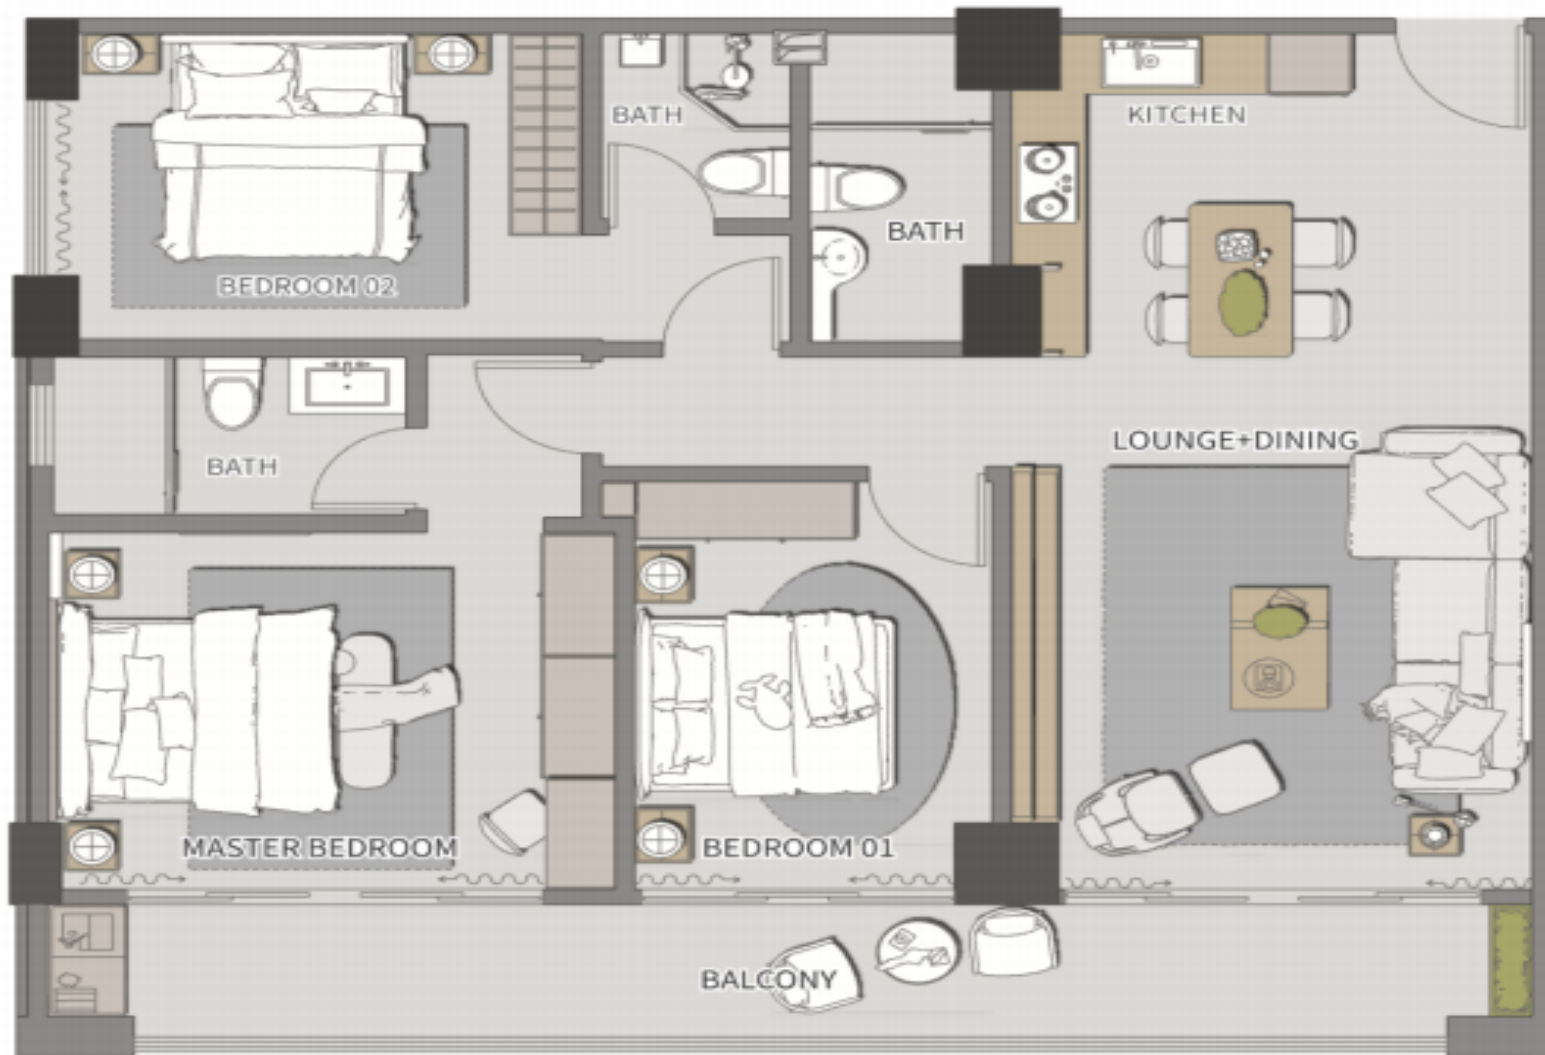

COSMOPOLITAN CHIC 都市情节

INSPIRATION 概念灵感

General plan/ 134户型平面图

General plan/75户型平面图

General plan/ 105户型平面图

General plan / 43户型平面图